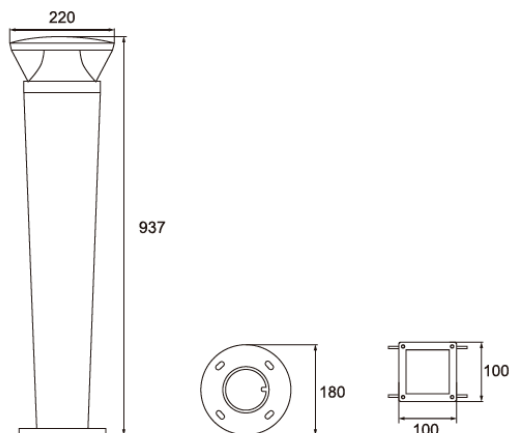

სიმძლავრე	W	20
შემავალი ძაბვა	V	220-240
სინათლის ნაკადი	Lm	2065
ეფექტურობა	Lm/W	103
სიმძლავრის კოეფიციენტი		92 %
ფერთი ტემპერატურა	K	3000, 5700
პულსაციის კოეფიციენტი		-
ფერთა გადაცემის ინდექსი	CRI	> 80
მუშაობის რესურსი	სთ	30 000
დაცვის დონე	IP	65
კორპუსი		ანტიკოროზიული
კორპუსის ფერი		შავი
სანათის ზომა	მმ	220x937
სამაგრის დიამეტრი	მმ	180